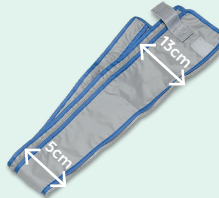

(misura presa dall'interno coscia al tallone)

TAGLIA (M)

Fino a 60 cm

Fino a 33 cm

Fino a 76 cm

TAGLIA (L)

Fino a 72 cm

Fino a 46 cm

Fino a 84 cm

ESTENSORI

Coppia di estensori per gambali

PROTEZIONI IN TNT

Coppia di protezioni igieniche in TNT per gambali

Le foto degli accessori sono puramente illustrative, il prodotto potrebbe riportare delle piccole variazioni in alcuni dettagli estetici